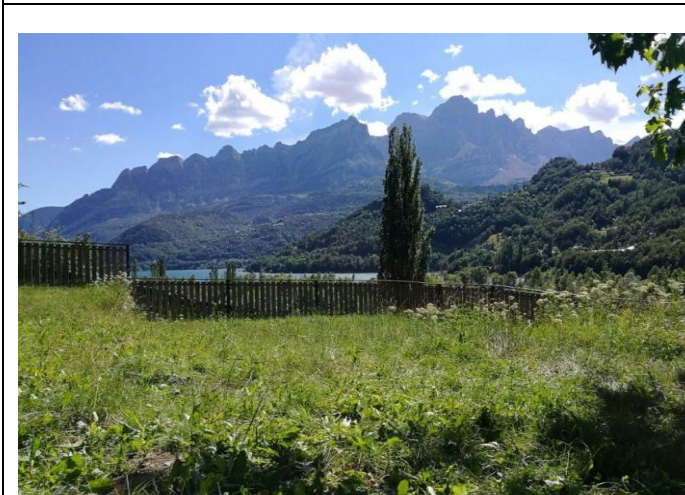

CONTACTO

Albereda Educación Extraescolar

C/ Naturalista Arévalo Baca, 7

Valencia 46010, ESPAÑA

Tel. +34 (96) 3 691 752- 609507172

alberedasummer@gmail.com

LUGAR: PUEYO DE JACA

INSTALACIONES: ALBERQUE “QUINTA VISTA ALEGRE”

- Un entorno natural espectacular en el centro del pirineo oscense.
- Unas magnificas instalaciones en el Albergue Quinta Vista.
- Monitores con amplia experiencia en el sector de la animación.
- Actividades deportivas que harán que los chavales disfruten de experiencia inolvidables.